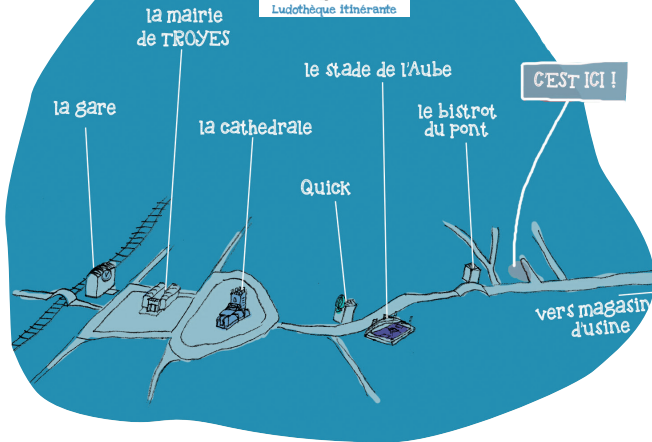

La Girafe
Ludothèque Itinérante

ESPACE D'ANIMATION SOCIALE ET CULTURELLE
1 rue sarraill 10150 Pont-Sainte-Marie

CONTACT

www.ludogirafe.fr
ludogirafe@yahoo.fr
06 65 92 10 10

2016-2017

LES RENDEZ-VOUS
LUDIQUES DE
La Girafe

Soirées jeux mensuelles tout public
avec la ludothèque itinérante la girafe

TARIF :
adhérent 2€
Non adhérent 3,50€

NOS RENDEZ-VOUS LUDIQUES

2016

-  Vendredi 16 septembre
-  Vendredi 7 octobre
-  Vendredi 25 novembre
«soirée beaujolais»
-  Vendredi 16 décembre
«spéciale cadeaux de Noël»